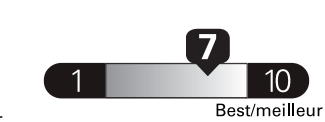

ford.ca

VEHICLE DESCRIPTION

ESCAPE

2024 PLATINUM AWD
5-PASSENGER
2.0L ECOBOOST W/START-STOP
8-SPD AUTO TRANSMISSION

RU **A54742**

EXTERIOR
RAPID RED MET TINTED CC
INTERIOR
EBONY ACTIVEX TRIM SEATS

STANDARD EQUIPMENT

STANDARD EQUIPMENT INCLUDED AT NO EXTRA CHARGE IN THE BASE PRICE BELOW

EXTERIOR

- 360-DEGREE CAMERA
- ACTIVE GRILLE SHUTTERS
- EASY FUEL CAPLESS FILLER
- AUTO HIGH BEAMS
- EXHAUST, DUAL TIPS
- LED HEADLAMPS
- LED FOG LAMPS
- LED TAILLAMPS
- MIRRORS, FOLD/PWR/HEAT
- PRIVACY GLASS, REAR
- RAIN SENSING WIPERS
- ROOF RAILS
- SPOILER, REAR

INTERIOR

- 1 TOUCH UP/DOWN FRONT/REAR WINDOWS
- A/C, DUAL ZONE ELECTRONIC
- AM/FM STEREO
- AMBIENT LIGHTING
- BENCH REAR 60/40
- HEATED STEERING WHEEL
- ILLUMINATED ENTRY
- POWER POINTS, FRT/REAR
- MIRROR, AUTODIMMING
- SEAT, PWR/HTD/MEM DRIVER
- VISORS, DUAL ILLUMINATED
- 13.2" LCD TOUCHSCREEN
- 12.3" LCD CLUSTER
- UNIVERSAL GARAGE DR OPENER

FUNCTIONAL

- ADAPTIVE CRUISE CONTROL
- BLIS W/CROSS TRAFFIC
- ELEC PWR ASSIST STEERING
- FRONT & REAR PARK SENSORS
- INTELL ACCESS W/PUSH START
- FORDPASS™ CONNECT
- SYNC@4
- LANE KEEPING SYSTEM
- POST-COLLISION BRAKING
- PRE-COLLISION ASSIST W/AEB
- SELECTABLE DRIVE MODES
- REAR VIEW CAMERA
- REMOTE VEHICLE START
- WIRELESS CHARGING PAD

SAFETY/SECURITY

- ADVANCETRAC™W/ROLL STABILITY CONTROL
- AIRBAGS, DRIVER & PASS
- LATCH CHILD RESTRAINT SYS
- SAFETY CANOPY
- SOS POST CRASH ALERT SYST
- TIRE PRESSURE MONITOR SYS

WARRANTY

- 3 YR/60,000 KM BASIC POWERTRAIN
- 5YEAR/100,000 KM ROADSIDE ASSISTANCE 24 HRS

INCLUDED ON THIS VEHICLE

(MSRP)*

EQUIPMENT GROUP 601A

OPTIONAL EQUIPMENT/OTHER

2024 MODEL YEAR	
FEDERAL EXCISE TAX	100.00
RAPID RED MET TINTED CC	600.00
FLR LINERS FR-RR W/O CRPT MTS	200.00
FRONT LICENSE PLATE BRACKET	NO CHARGE

PRICE INFORMATION