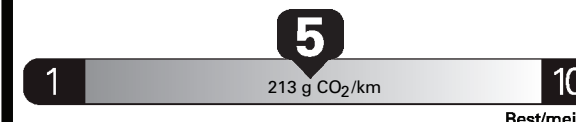

Annual fuel COST
for an annual distance of 20,000 km, and an average fuel price of $1.30 per litre

$ 2 366

Coût annuel en carburant
pour une distance annuelle de 20 000 km, et un prix moyen du carburant de 1,30 $ par litre

Small SUVs range from /
Les petites VUS font entre

3.1 - 13.2 L_e/100 km

L_e is gasoline litre equivalent
L_e signifie litre équivalent d'essence

Carbon Dioxide Rating / Indice de dioxyde de carbone

Smog Rating / Indice de Smog