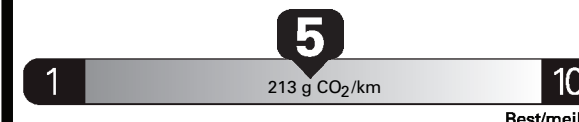

Annual fuel COST
for an annual distance of 20,000 km, and an average fuel price of $1.25 per litre

$ 2 275

Coût annuel en carburant
pour une distance annuelle de 20 000 km, et un prix moyen du carburant de 1,25 $ par litre

Small SUVs range from /
Les petites VUS font entre

2.0 - 14.6 L_e/100 km

L_e is gasoline litre equivalent
L_e signifie litre équivalent d'essence

Carbon Dioxide Rating / Indice de dioxyde de carbone

Smog Rating / Indice de Smog