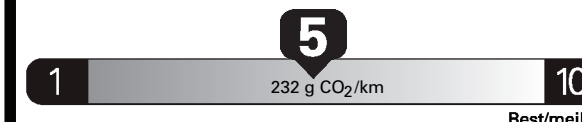

Small SUVs range from /
Les petites VUS font entre

3.1 - 13.2 L_e/100 km

L_e is gasoline litre equivalent
L_e signifie litre équivalent d'essence

Carbon Dioxide Rating / Indice de dioxyde de carbone

Tailpipe emissions only / Émissions du tuyau d'échappement seulement