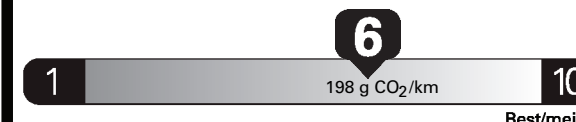

Annual fuel COST
for an annual distance of 20,000 km, and an average fuel price of $1.25 per litre

$ 2 100

Coût annuel en carburant
pour une distance annuelle de 20 000 km, et un prix moyen du carburant de 1,25 $ par litre

Small SUVs range from /
Les petites VUS font entre

2.0 - 14.6 L_e/100 km

L_e is gasoline litre equivalent
L_e signifie litre équivalent d'essence

Carbon Dioxide Rating / Indice de dioxyde de carbone

Tailpipe emissions only / Émissions du tuyau d'échappement seulement

Smog Rating / Indice de Smog