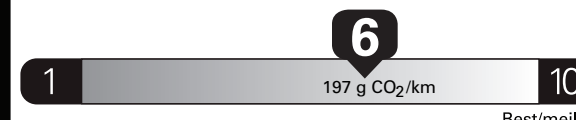

Annual fuel **COST**
for an annual distance of 20,000 km, and an average fuel price of $1.45 per litre

$ 2 436

Coût annuel en carburant
pour une distance annuelle de 20 000 km, et un prix moyen du carburant de 1,45 $ par litre

Small SUVs range from /
Les petits VUS font entre

1.9 - 16.5 L_e/100 km

L_e is gasoline litre equivalent
L_e signifie litre équivalent d'essence

Carbon Dioxide Rating / Indice de dioxyde de carbone

Tailpipe emissions only / Émissions du tuyau d'échappement seulement

Smog Rating / Indice de Smog