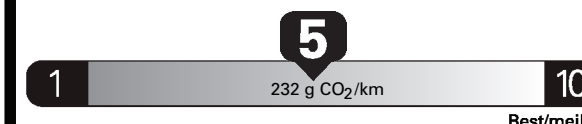

Small SUVs range from /
Les petites VUS font entre

6.3 - 13.4 L_e/100 km

L_e is gasoline litre equivalent
L_e signifie litre équivalent d'essence

Carbon Dioxide Rating / Indice de dioxyde de carbone

Tailpipe emissions only / Émissions du tuyau d'échappement seulement