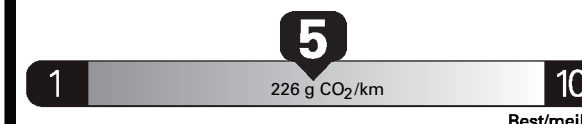

Annual fuel COST
for an annual distance of 20,000 km, and an average fuel price of $0.98 per litre

$ 1 882

Coût annuel en carburant
pour une distance annuelle de 20 000 km, et un prix moyen du carburant de 0,98 $ par litre

Small SUVs range from /
Les petites VUS font entre

7.3 - 14.6 L_e/100 km

L_e is gasoline litre equivalent
L_e signifie litre équivalent d'essence

Carbon Dioxide Rating / Indice de dioxyde de carbone

Tailpipe emissions only / Émissions du tuyau d'échappement seulement

Smog Rating / Indice de Smog