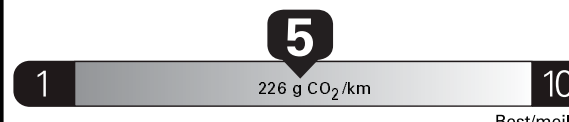

Annual fuel **COST**
for an annual distance of 20,000 km, and an average fuel price of $0.93 per litre

$ 1 786

Coût annuel en carburant

pour une distance annuelle de 20 000 km, et un prix moyen du carburant de 0,93 $ par litre

Small SUVs range from /
Les petites VUS font entre

7.2 - 13.4 L_e /100 km

L_e is gasoline litre equivalent
L_e signifie litre équivalent d'essence

Carbon Dioxide Rating / Indice de dioxyde de carbone

Smog Rating / Indice de Smog