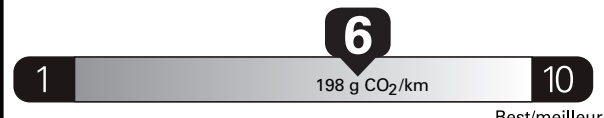

Annual fuel **COST**
for an annual distance of 20,000 km, and an average fuel price of $1.00 per litre

$ 1 680
Coût annuel en carburant

pour une distance annuelle de 20 000 km, et un prix moyen du carburant de 1,00 $ par litre

Small SUVs range from /
Les petites VUS font entre

1.8 - 14.6 L_e/100 km

L_e is gasoline litre equivalent
L_e signifie litre équivalent d'essence

Carbon Dioxide Rating / Indice de dioxyde de carbone

Tailpipe emissions only / Émissions du tuyau d'échappement seulement

Smog Rating / Indice de Smog