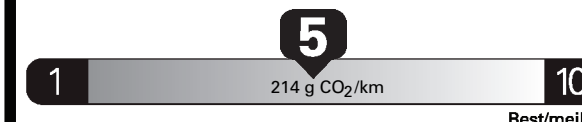

Annual fuel COST
for an annual distance of 20,000 km, and an average fuel price of $0.98 per litre

$ 1 784

Coût annuel en carburant
pour une distance annuelle de 20 000 km, et un prix moyen du carburant de 0,98 $ par litre

Small SUVs range from /
Les petites VUS font entre

7.3 - 14.6 L_e/100 km

L_e is gasoline litre equivalent
L_e signifie litre équivalent d'essence

Carbon Dioxide Rating / Indice de dioxyde de carbone

Tailpipe emissions only / Émissions du tuyau d'échappement seulement

Smog Rating / Indice de Smog