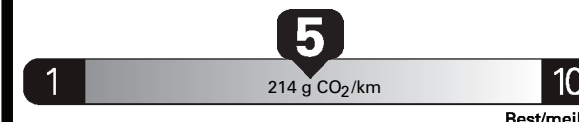

Annual fuel **COST**
for an annual distance of 20,000 km, and an average fuel price of $0.98 per litre

$ 1 784

Coût annuel en carburant
pour une distance annuelle de 20 000 km, et un prix moyen du carburant de 0,98 $ par litre

Small SUVs range from /
Les petites VUS font entre

7.3 - 14.6 L_e/100 km

L_e is gasoline litre equivalent
L_e signifie litre équivalent d'essence

Carbon Dioxide Rating / Indice de dioxyde de carbone

Smog Rating / Indice de Smog