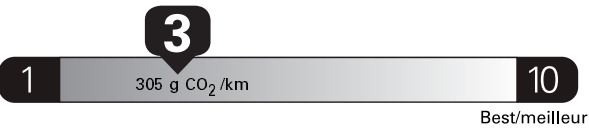

Annual fuel **COST**
for an annual distance of 20,000 km, and an average fuel price of $0.93 per litre

$ 2 418
Coût annuel en carburant

pour une distance annuelle de 20 000 km, et un prix moyen du carburant de 0,93 $ par litre

Standard SUVs range from /
Les VUS ordinaires font entre

2.6 - 21.4 L_e /100 km

L_e is gasoline litre equivalent
L_e signifie litre équivalent d'essence

Carbon Dioxide Rating / Indice de dioxyde de carbone

Smog Rating / Indice de Smog