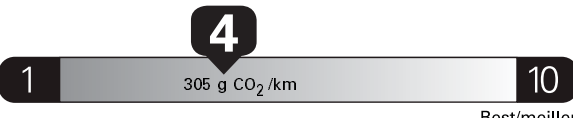

Annual fuel COST
for an annual distance of 20,000 km, and an average fuel price of $1.09 per litre

$ 2 834
Coût annuel en carburant

pour une distance annuelle de 20 000 km, et un prix moyen du carburant de 1,09 $ par litre

Standard SUVs range from / Les VUS ordinaires font entre

8.4 - 18.5 L_e /100 km

L_e is gasoline litre equivalent
L_e signifie litre équivalent d'essence

Carbon Dioxide Rating / Indice de dioxyde de carbone

Smog Rating / Indice de Smog