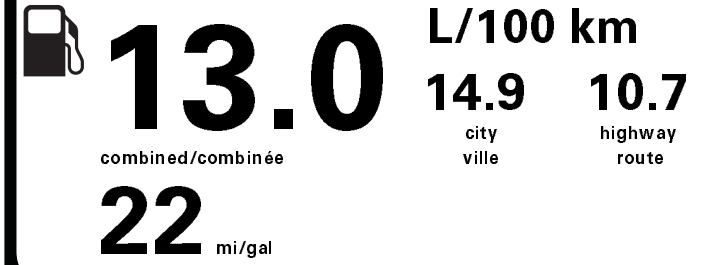

ENERGUIDE

Fuel Consumption / Consommation de carburant

Annual fuel COST
for an annual distance of 20,000 km, and an average fuel price of \$1.09 per litre

\$ 2 834
Coût annuel en carburant

pour une distance annuelle de 20 000 km, et un prix moyen du carburant de 1,09 \$ par litre