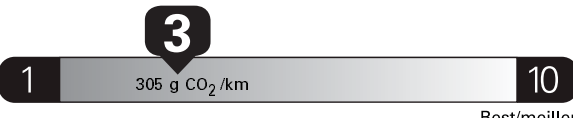

Annual fuel COST
for an annual distance of 20,000 km, and an average fuel price of $0.98 per litre

$ 2 548
Coût annuel en carburant

pour une distance annuelle de 20 000 km, et un prix moyen du carburant de 0,98 $ par litre

Standard SUVs range from /
Les VUS ordinaires font entre

2.5 - 20.3 L_e /100 km

L_e is gasoline litre equivalent
L_e signifie litre équivalent d'essence

Carbon Dioxide Rating / Indice de dioxyde de carbone

Smog Rating / Indice de Smog