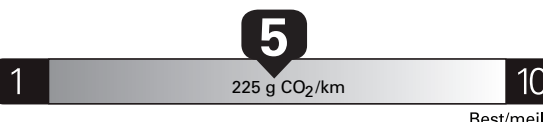

Annual fuel **COST**
for an annual distance of 20,000 km, and an average fuel price of $1.00 per litre

$ 1 920

Coût annuel en carburant

pour une distance annuelle de 20 000 km, et un prix moyen du carburant de 1,00 $ par litre

Standard SUVs range from /
Les VUS ordinaires font entre

2.2 - 17.7 L_e/100 km

L_e is gasoline litre equivalent
L_e signifie litre équivalent d'essence

Carbon Dioxide Rating / Indice de dioxyde de carbone

Tailpipe emissions only / Émissions du tuyau d'échappement seulement

Smog Rating / Indice de Smog