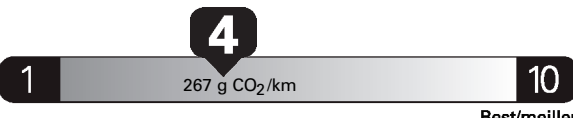

Annual fuel COST
for an annual distance of 20,000 km, and an average fuel price of $1.02 per litre

$ 2 326
Coût annuel en carburant

pour une distance annuelle de 20 000 km, et un prix moyen du carburant de 1,02 $ par litre

Standard SUVs range from /
Les VUS ordinaires font entre

2.5 - 20.3 L_e/100 km

L_e is gasoline litre equivalent
L_e signifie litre équivalent d'essence

Carbon Dioxide Rating / Indice de dioxyde de carbone

Smog Rating / Indice de Smog