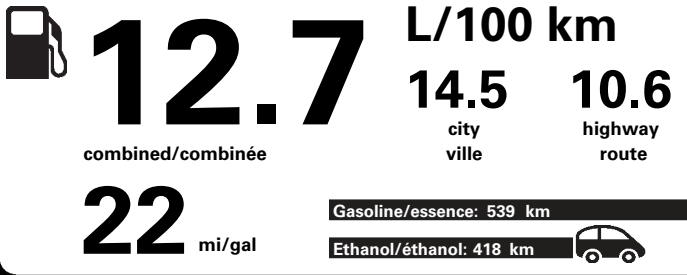

RAMP TWO/
TERMINAL DEUX

CONVOY

FINAL ASSEMBLY PLANT/
USINE DE MONTAGE

CHICAGO

ITEM #: B1-159A O/T 5

JC131 N REC2X 815 001534 03 13 18

E85 Gasoline-Ethanol Vehicle
Véhicule à essence-éthanol

Fuel Consumption / Consommation de carburant