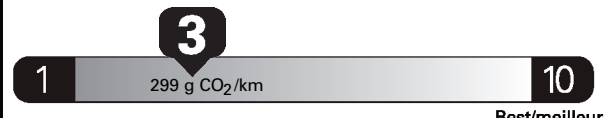

Carbon Dioxide Rating / Indice de dioxyde de carbone