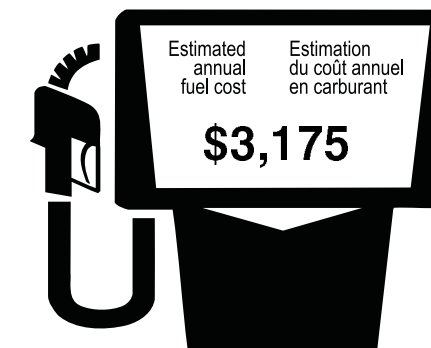

PRICE INFORMATION

BASE PRICE	$38,699.00
TOTAL OPTIONS/OTHER	7,800.00
TOTAL VEHICLE & OPTIONS/OTHER	46,499.00
DESTINATION & DELIVERY	1,650.00

"THIS VEH. NOT INTENDED FOR SALE OR REGISTRATION IN US" RETAIL PRICES EXCLUDE GST/HST

TOTAL MSRP $48,149.00

* MANUFACTURER'S SUGGESTED RETAIL PRICE = MSRP
* NOTE: THIS PRICE HAS BEEN DEVELOPED AS A GUIDE. DEALERS MAY SELL FOR LESS AND ARE NOT UNDER ANY OBLIGATION TO ACCEPT THIS SUGGESTED RETAIL PRICE.

SOLD TO/VENDU A Webb's Ford Ltd 4802 50 Street Vermilion AB CAN T9X 1M3	B60 038	RAMP ONE/ TERMINAL UN CA66	DEALER NO./CONCESSIONNAIRE B60 038
SHIP TO (IF OTHER THAN SOLD TO) / EXPEDIER A (SI AUTRE QUE L'ACHETEUR)	RAMP TWO/ TERMINAL DEUX	FINAL ASSEMBLY PLANT/ USINE DE MONTAGE CHICAGO	
SHIP THROUGH/EXPEDIER VIA	METHOD OF TRANSP./ MODE DE TRANSPORT CONVOY	ITEM #: B6-2543 O/T 2	FB021 N REC2X 515 000508 02 02 15

ENERGUIDE

Ask your dealer for the FUEL CONSUMPTION GUIDE or
CALL 1-800-387-2000

2015 3.5L EXPLORER FFV AWD 6 SPEED SELECT SHIFT TRANSMISSION/EXPLORER 2015 A TRACTION INTEGRALE, MOTEUR 3,5 L, BOITE 6 VITESSES A SELECTEUR BIFONCTION SELE

CITY/VILLE

14.2 / 20
L/100 km mi/gal

HIGHWAY/ROUTE

10.3 / 27
L/100 km mi/gal

Canada

These estimates are based on the Government of Canada's approved criteria and testing methods. The actual fuel consumption of this vehicle may vary. Refer to the Fuel Consumption Guide.

Données obtenues selon les critères et méthodes d'essais approuvés par le Gouvernement du Canada. La consommation réelle de carburant de ce véhicule peut varier. Consultez le Guide de consommation de carburant.

Demandez le GUIDE DE CONSOMMATION DE CARBURANT à votre concessionnaire ou composez le 1-800-387-2000

**U.S. GOVERNMENT SAFETY RATINGS
COTES DE SÉCURITÉ DU GOUVERNEMENT AMÉRICAIN**

Overall Vehicle Score /
Cote globale du véhicule ★ ★ ★ ★ ★

Frontal Crash / Collision frontale
Driver / Conducteur ★ ★ ★ ★
Passenger / Passager ★ ★ ★ ★ ★

Side Crash / Collision latérale
Front seat / Siège avant ★ ★ ★ ★ ★
Rear seat / Siège arrière ★ ★ ★ ★ ★

Rollover / Capotage ★ ★ ★ ★

Star ratings range from 1 to 5 stars (★★★★★), with 5 being the highest. Les cotes varient de 1 à 5 étoiles (★★★★★), 5 étant la cote la plus élevée.

Source: U.S. National Highway Traffic Safety Administration
For more information / Pour de plus amples renseignements
www.safercar.gov

1FM5K8D82FGB99580