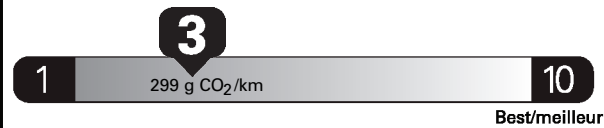

Annual fuel **COST**
for an annual distance of 20,000 km, and an average fuel price of $1.02 per litre

$ 2 591
Coût annuel en carburant

pour une distance annuelle de 20 000 km, et un prix moyen du carburant de 1,02 $ par litre

Standard SUVs range from /
Les VUS ordinaires font entre

2.5 - 20.3 L_e/100 km

L_e is gasoline litre equivalent
L_e signifie litre équivalent d'essence

Carbon Dioxide Rating / Indice de dioxyde de carbone

Tailpipe emissions only / Émissions du tuyau d'échappement seulement

Smog Rating / Indice de Smog