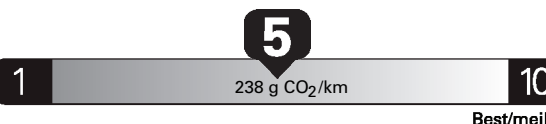

Carbon Dioxide Rating / Indice de dioxyde de carbone

Tailpipe emissions only / Émissions du tuyau d'échappement seulement