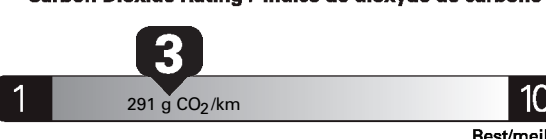

Carbon Dioxide Rating / Indice de dioxyde de carbone

Tailpipe emissions only / Émissions du tuyau d'échappement seulement