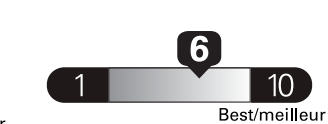

Tailpipe emissions only / Émissions du tuyau d'échappement seulement

Smog Rating / Indice de Smog