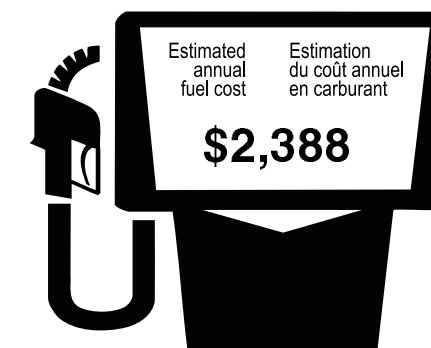

- 3 YR/60,000 KM BASIC
- 5YEAR/100,000 KM POWERTRAIN
- ROADSIDE ASSISTANCE 24 HRS

INCLUDED ON THIS VEHICLE

(MSRP)*

EQUIPMENT GROUP 200A

OPTIONAL EQUIPMENT/OTHER

2015 MODEL YEAR	
FEDERAL EXCISE TAX	100.00
6-SPEED AUTO TRANSMISSION	1,500.00

PRICE INFORMATION

BASE PRICE	$33,849.00
TOTAL OPTIONS/OTHER	1,600.00
TOTAL VEHICLE & OPTIONS/OTHER	35,449.00
DESTINATION & DELIVERY	1,650.00

(MSRP)*

"THIS VEH. NOT INTENDED FOR SALE OR REGISTRATION IN US" RETAIL PRICES EXCLUDE GST/HST

TOTAL MSRP $37,099.00

* MANUFACTURER'S SUGGESTED RETAIL PRICE = MSRP
* NOTE: THIS PRICE HAS BEEN DEVELOPED AS A GUIDE. DEALERS MAY SELL FOR LESS AND ARE NOT UNDER ANY OBLIGATION TO ACCEPT THIS SUGGESTED RETAIL PRICE.

SOLD TO/VENDU A Bourgeois Motors Limited P.O. BOX 337 Midland ON CAN L4R 4L1	B80 006	RAMP ONE/ TERMINAL UN RY7M	DEALER NO./CONCESSIONNAIRE B80 006
SHIP TO (IF OTHER THAN SOLD TO) / EXPEDIER A (SI AUTRE QUE L'ACHETEUR)		RAMP TWO/ TERMINAL DEUX	FINAL ASSEMBLY PLANT/ USINE DE MONTAGE FLAT ROCK
SHIP THROUGH/EXPEDIER VIA	METHOD OF TRANSP./ MODE DE TRANSPORT RAIL	ITEM #: B8-A18A O/T 1	SPECIAL ORDER FE111 N REC2X 535 002012 05 11 15

ENERGUIDE

Ask your dealer for the FUEL CONSUMPTION GUIDE or
CALL 1-800-387-2000

2015 MUSTANG, 2.3L ENGINE, 6-SPEED SELECT SHIFT TRANSMISSION/MUSTANG 2015, MOTEUR 2.3L, BOITE 6 VITESSES A SELECTEUR BIFONCTION SELECT SHIFT

CITY/VILLE

11.0 / 26
L/100 km mi/gal

HIGHWAY/ROUTE

7.4 / 38
L/100 km mi/gal

Canada

These estimates are based on the Government of Canada's approved criteria and testing methods. The actual fuel consumption of this vehicle may vary. Refer to the Fuel Consumption Guide.

Données obtenues selon les critères et méthodes d'essais approuvés par le Gouvernement du Canada. La consommation réelle de carburant de ce véhicule peut varier. Consultez le Guide de consommation de carburant.

Demandez le GUIDE DE CONSOMMATION DE CARBURANT à votre concessionnaire ou composez le 1-800-387-2000

**U.S. GOVERNMENT SAFETY RATINGS
COTES DE SÉCURITÉ DU GOUVERNEMENT AMÉRICAIN**

Overall Vehicle Score / Cote globale du véhicule	★★★★★
Frontal Crash / Collision frontale	★★★★★
Side Crash / Collision latérale	★★★★★
Rollover / Capotage	★★★★★

Star ratings range from 1 to 5 stars (*****), with 5 being the highest. Les cotes varient de 1 à 5 étoiles (*****), 5 étant la cote la plus élevée.

Source: U.S. National Highway Traffic Safety Administration
For more information / Pour de plus amples renseignements
www.safercar.gov

1FA6P8TH8F5416112