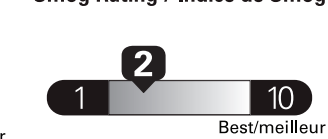

Smog Rating / Indice de Smog