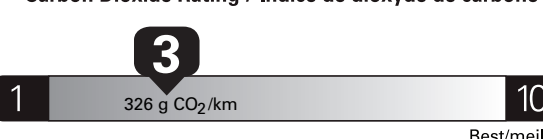

Carbon Dioxide Rating / Indice de dioxyde de carbone

Tailpipe emissions only / Émissions du tuyau d'échappement seulement