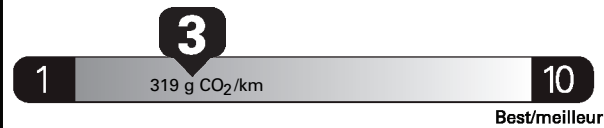

Carbon Dioxide Rating / Indice de dioxyde de carbone