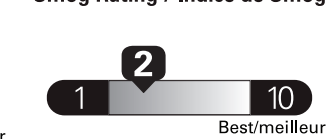

Smog Rating / Indice de Smog

Tailpipe emissions only / Émissions du tuyau d'échappement seulement

Estimates are based on Government of Canada approved criteria and testing methods. Vehicle's actual fuel consumption will vary.

Estimations établies selon des méthodes d'essai et des critères approuvés par le gouvernement du Canada. La consommation de carburant réelle du véhicule variera.

For more information visit

vehicles.nrcan.gc.ca

Pour plus d'information visitez

vehicules.nrcan.gc.ca