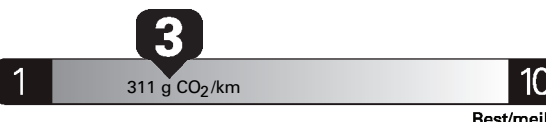

Annual fuel **COST**
for an annual distance of 20,000 km, and an average fuel price of $1.02 per litre

$ 2 713

Coût annuel en carburant
pour une distance annuelle de 20 000 km, et un prix moyen du carburant de 1,02 $ par litre

Subcompact cars range from /
Les voitures sous-compactes font entre

2.1 - 15.1 L_e/100 km

L_e is gasoline litre equivalent
L_e signifie litre équivalent d'essence

Carbon Dioxide Rating / Indice de dioxyde de carbone

Smog Rating / Indice de Smog