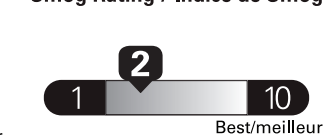

Smog Rating / Indice de Smog