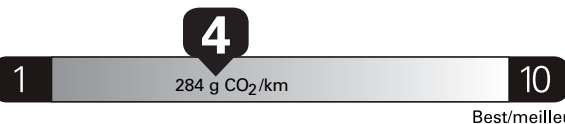

Annual fuel **COST**
for an annual distance of 20,000 km, and an average fuel price of $1.25 per litre

$ 3 025

Coût annuel en carburant

pour une distance annuelle de 20 000 km, et un prix moyen du carburant de 1,25 $ par litre

Standard pickup trucks range from /
Les camionnettes ordinaires font entre
8.9 - 19.8 L_e/100 km

L_e is gasoline litre equivalent
L_e signifie litre équivalent d'essence

Carbon Dioxide Rating / Indice de dioxyde de carbone

Tailpipe emissions only / Émissions du tuyau d'échappement seulement

Smog Rating / Indice de Smog