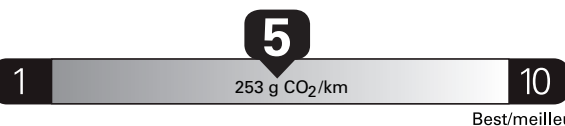

Annual fuel **COST**
for an annual distance of 20,000 km, and an average fuel price of $1.45 per litre

$ 3 132

Coût annuel en carburant

pour une distance annuelle de 20 000 km, et un prix moyen du carburant de 1,45 $ par litre

Standard pickup trucks range from /
Les camionnettes ordinaires font entre
3.2 - 19.8 L_e/100 km

L_e is gasoline litre equivalent
L_e signifie litre équivalent d'essence

Carbon Dioxide Rating / Indice de dioxyde de carbone

Tailpipe emissions only / Émissions du tuyau d'échappement seulement

Smog Rating / Indice de Smog