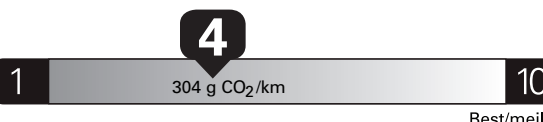

Annual fuel **COST**
for an annual distance of 20,000 km, and an average fuel price of $1.45 per litre

$ 3 741

Coût annuel en carburant

pour une distance annuelle de 20 000 km, et un prix moyen du carburant de 1,45 $ par litre

Standard SUVs range from / Les VUS ordinaires font entre

2.3 - 20.2 L_e/100 km

L_e is gasoline litre equivalent
L_e signifie litre équivalent d'essence

Carbon Dioxide Rating / Indice de dioxyde de carbone

Tailpipe emissions only / Émissions du tuyau d'échappement seulement

Smog Rating / Indice de Smog