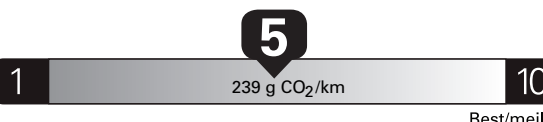

Annual fuel **COST**
for an annual distance of 20,000 km, and an average fuel price of $1.25 per litre

$ 2 550

Coût annuel en carburant

pour une distance annuelle de 20 000 km, et un prix moyen du carburant de 1,25 $ par litre

Small SUVs range from /
Les petits VUS font entre

1.9 - 14.3 L_e/100 km

L_e is gasoline litre equivalent
L_e signifie litre équivalent d'essence

Carbon Dioxide Rating / Indice de dioxyde de carbone

Tailpipe emissions only / Émissions du tuyau d'échappement seulement

Smog Rating / Indice de Smog