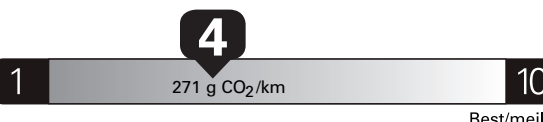

Annual fuel **COST**
for an annual distance of 20,000 km, and an average fuel price of $1.25 per litre

$ 2 875

Coût annuel en carburant

pour une distance annuelle de 20 000 km, et un prix moyen du carburant de 1,25 $ par litre

Standard pickup trucks range from /
Les camionnettes ordinaires font entre
8.9 - 16.3 L_e/100 km

L_e is gasoline litre equivalent
L_e signifie litre équivalent d'essence

Carbon Dioxide Rating / Indice de dioxyde de carbone

Tailpipe emissions only / Émissions du tuyau d'échappement seulement

Smog Rating / Indice de Smog