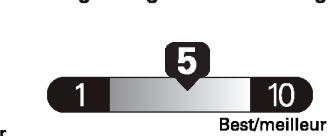

Smog Rating / Indice de Smog

Tailpipe emissions only / Émissions du tuyau d'échappement seulement

Estimates are based on Government of Canada approved criteria and testing methods. Vehicle's actual fuel consumption will vary.

Estimations établies selon des méthodes d'essai et des critères approuvés par le gouvernement du Canada. La consommation de carburant réelle du véhicule variera.

For more information visit

vehicles.nrcan.gc.ca

Pour plus d'information visitez

vehicules.nrcan.gc.ca