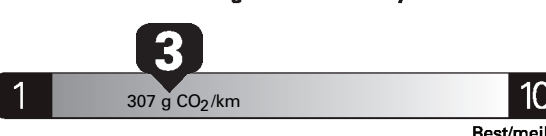

Carbon Dioxide Rating / Indice de dioxyde de carbone