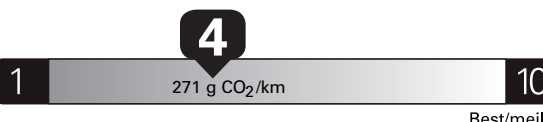

Carbon Dioxide Rating / Indice de dioxyde de carbone

Tailpipe emissions only / Émissions du tuyau d'échappement seulement