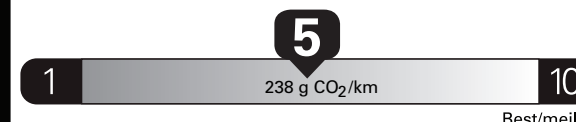

Annual fuel **COST**
for an annual distance of 20,000 km, and an average fuel price of $1.45 per litre

$ 2 929

Coût annuel en carburant

pour une distance annuelle de 20 000 km, et un prix moyen du carburant de 1,45 $ par litre

Small SUVs range from /
Les petits VUS font entre

1.9 - 16.5 L_e/100 km

L_e is gasoline litre equivalent
L_e signifie litre équivalent d'essence

Carbon Dioxide Rating / Indice de dioxyde de carbone

Smog Rating / Indice de Smog