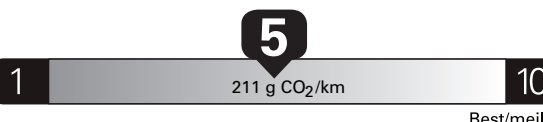

Annual fuel **COST**
for an annual distance of 20,000 km, and an average fuel price of $1.45 per litre

$ 2 610

Coût annuel en carburant
pour une distance annuelle de 20 000 km, et un prix moyen du carburant de 1,45 $ par litre

Small SUVs range from / Les petits VUS font entre

1.9 - 16.5 L_e/100 km

L_e is gasoline litre equivalent
L_e signifie litre équivalent d'essence

Carbon Dioxide Rating / Indice de dioxyde de carbone

Tailpipe emissions only / Émissions du tuyau d'échappement seulement

Smog Rating / Indice de Smog