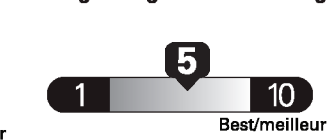

Smog Rating / Indice de Smog

Tailpipe emissions only / Émissions du tuyau d'échappement seulement

Estimates are based on Government of Canada approved criteria and testing methods. Vehicle's actual fuel consumption will vary.

Estimations établies selon des méthodes d'essai et des critères approuvés par le gouvernement du Canada. La consommation de carburant réelle du véhicule variera.