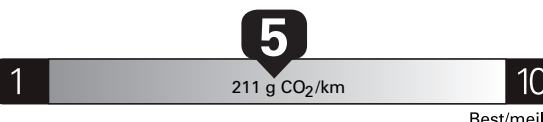

Tailpipe emissions only / Émissions du tuyau d'échappement seulement

Smog Rating / Indice de Smog