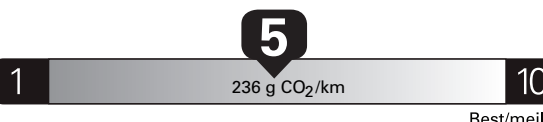

Annual fuel **COST**
for an annual distance of 20,000 km, and an average fuel price of $1.45 per litre

$ 2 900

Coût annuel en carburant

pour une distance annuelle de 20 000 km, et un prix moyen du carburant de 1,45 $ par litre

Small SUVs range from /
Les petits VUS font entre

1.9 - 16.5 L_e/100 km

L_e is gasoline litre equivalent
L_e signifie litre équivalent d'essence

Carbon Dioxide Rating / Indice de dioxyde de carbone

Smog Rating / Indice de Smog