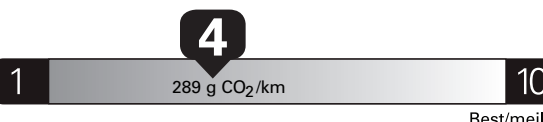

Carbon Dioxide Rating / Indice de dioxyde de carbone

Tailpipe emissions only / Émissions du tuyau d'échappement seulement