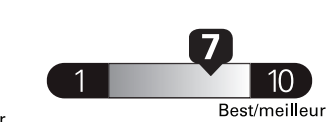

Smog Rating / Indice de Smog