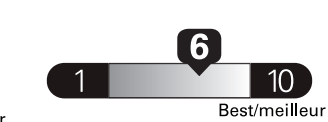

Tailpipe emissions only / Émissions du tuyau d'échappement seulement

Estimates are based on Government of Canada approved criteria and testing methods. Vehicle's actual fuel consumption will vary.

Estimations établies selon des méthodes d'essai et des critères approuvés par le gouvernement du Canada. La consommation de carburant réelle du véhicule variera.

For more information visit

vehicles.nrcan.gc.ca

Pour plus d'information visitez

vehicules.nrcan.gc.ca