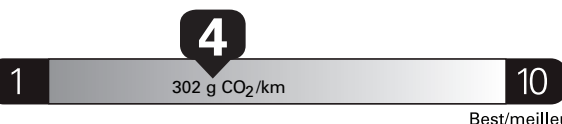

Annual fuel **COST**
for an annual distance of 20,000 km, and an average fuel price of $1.25 per litre

$ 3 225

Coût annuel en carburant

pour une distance annuelle de 20 000 km, et un prix moyen du carburant de 1,25 $ par litre

Standard SUVs range from / Les VUS ordinaires font entre

2.3 - 16.9 L_e/100 km

L_e is gasoline litre equivalent
L_e signifie litre équivalent d'essence

Carbon Dioxide Rating / Indice de dioxyde de carbone

Tailpipe emissions only / Émissions du tuyau d'échappement seulement

Smog Rating / Indice de Smog