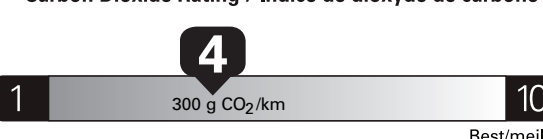

Carbon Dioxide Rating / Indice de dioxyde de carbone

Tailpipe emissions only / Émissions du tuyau d'échappement seulement