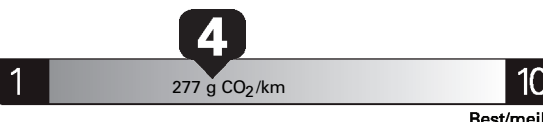

Carbon Dioxide Rating / Indice de dioxyde de carbone