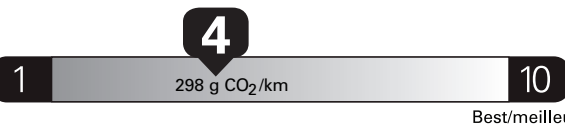

Carbon Dioxide Rating / Indice de dioxyde de carbone

Tailpipe emissions only / Émissions du tuyau d'échappement seulement