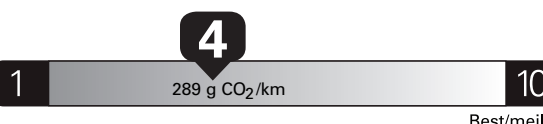

Carbon Dioxide Rating / Indice de dioxyde de carbone