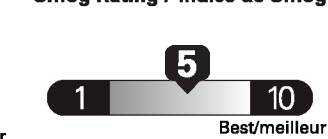

Smog Rating / Indice de Smog

Tailpipe emissions only / Émissions du tuyau d'échappement seulement

Estimates are based on Government of Canada approved criteria and testing methods. Vehicle's actual fuel consumption will vary.

Estimations établies selon des méthodes d'essai et des critères approuvés par le gouvernement du Canada. La consommation de carburant réelle du véhicule variera.

For more information visit

vehicles.nrcan.gc.ca

Pour plus d'information visitez

vehicules.nrcan.gc.ca