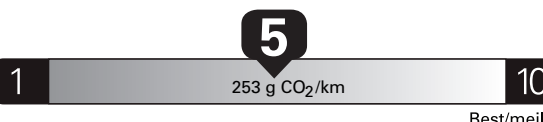

Annual fuel **COST**
for an annual distance of 20,000 km, and an average fuel price of $1.45 per litre

$ 3 132

Coût annuel en carburant

pour une distance annuelle de 20 000 km, et un prix moyen du carburant de 1,45 $ par litre

Standard pickup trucks range from /
Les camionnettes ordinaires font entre
3.2 - 19.8 L_e/100 km

L_e is gasoline litre equivalent
L_e signifie litre équivalent d'essence

Carbon Dioxide Rating / Indice de dioxyde de carbone

Tailpipe emissions only / Émissions du tuyau d'échappement seulement

Smog Rating / Indice de Smog